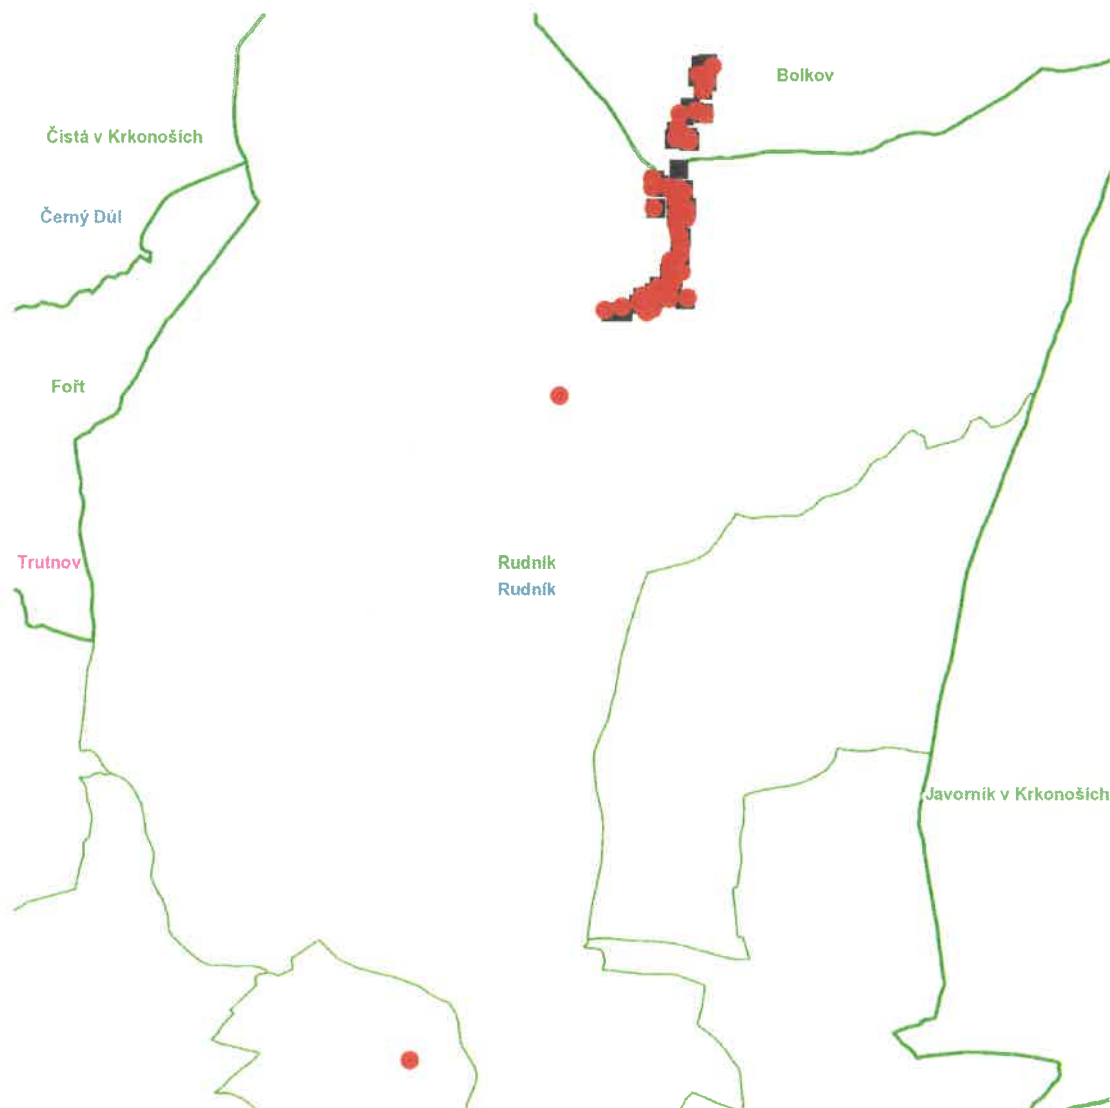

Plánovaná odstávka zahrnuje tyto lokality:**Rudník (okres Trutnov)**

č. p. 39, 171, 183, 186, 190, 192, 193, 195, 197, 199, 200, 203, 204, 205, 207, 210, 211, 213, 214, 217, 218, 229, 247, 252, 253, 446, 447, 520-524, 543

dne **7. 5. 2021** od **11:00** do **15:00** hodin

Orientační mapový podklad odstávkou dotčených lokalit

VYSVĚTLIVKY

- – adresy dotčené odstávkou elektřiny
- – místa připojení k elektrické síti dotčená odstávkou