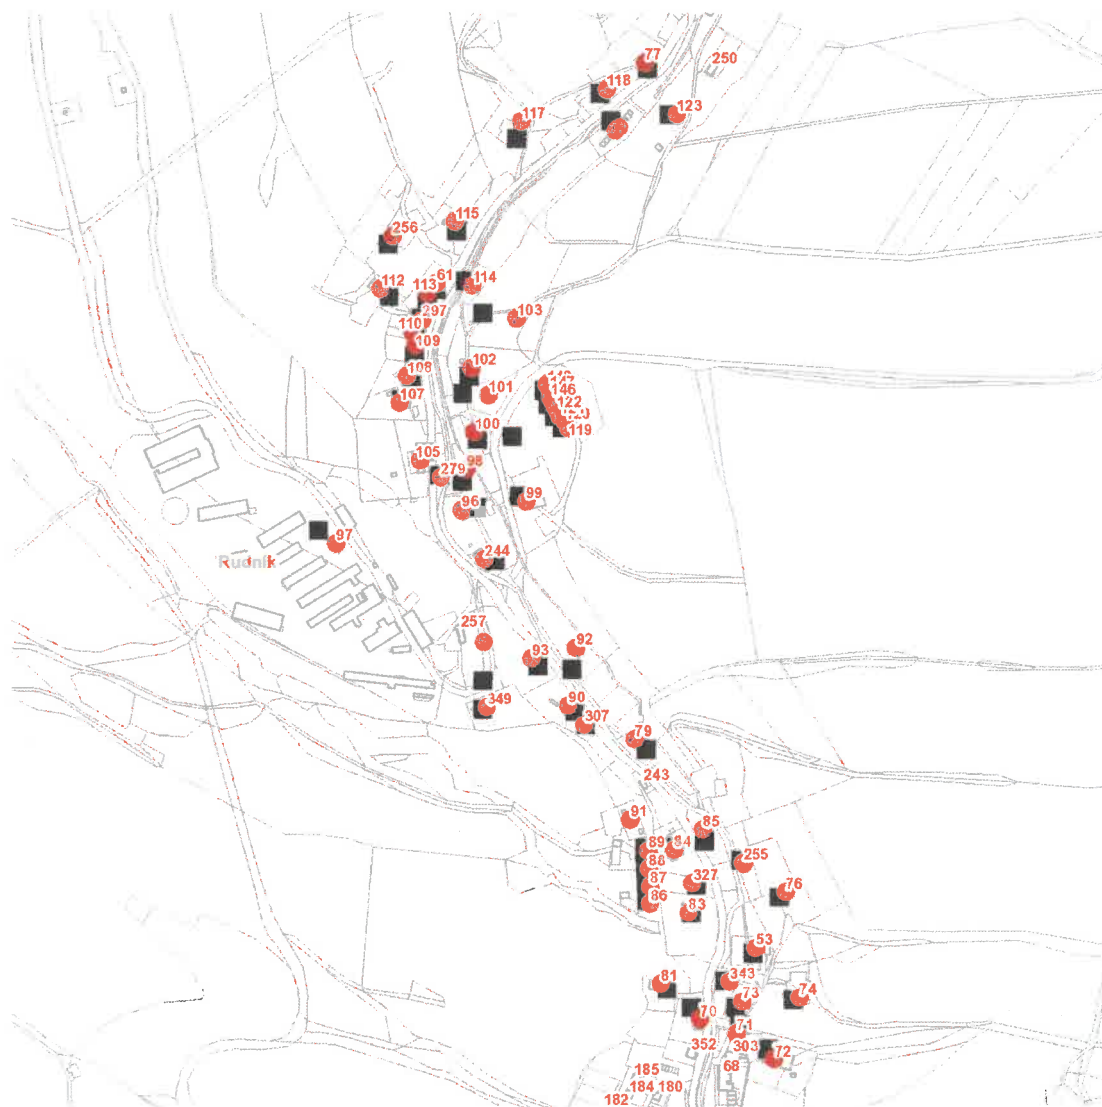

Plánovaná odstávka zahrnuje tyto lokality:**Rudník (okres Trutnov)**

č. p. 53, 61, 70-74, 76, 77, 79, 81, 83-93, 96-103, 105, 107, 108, 109, 110, 112, 113, 114, 115, 117-123, 145, 146, 147, 148, 244, 255, 256, 279, 297, 307, 327, 343, 349

dne **20. 5. 2021** od **7:30** do **12:00** hodin

Orientační mapový podklad odstávkou dotčených lokalit

VYSVĚTLIVKY

- – adresy dotčené odstávkou elektřiny
- – místa připojení k elektrické síti dotčená odstávkou