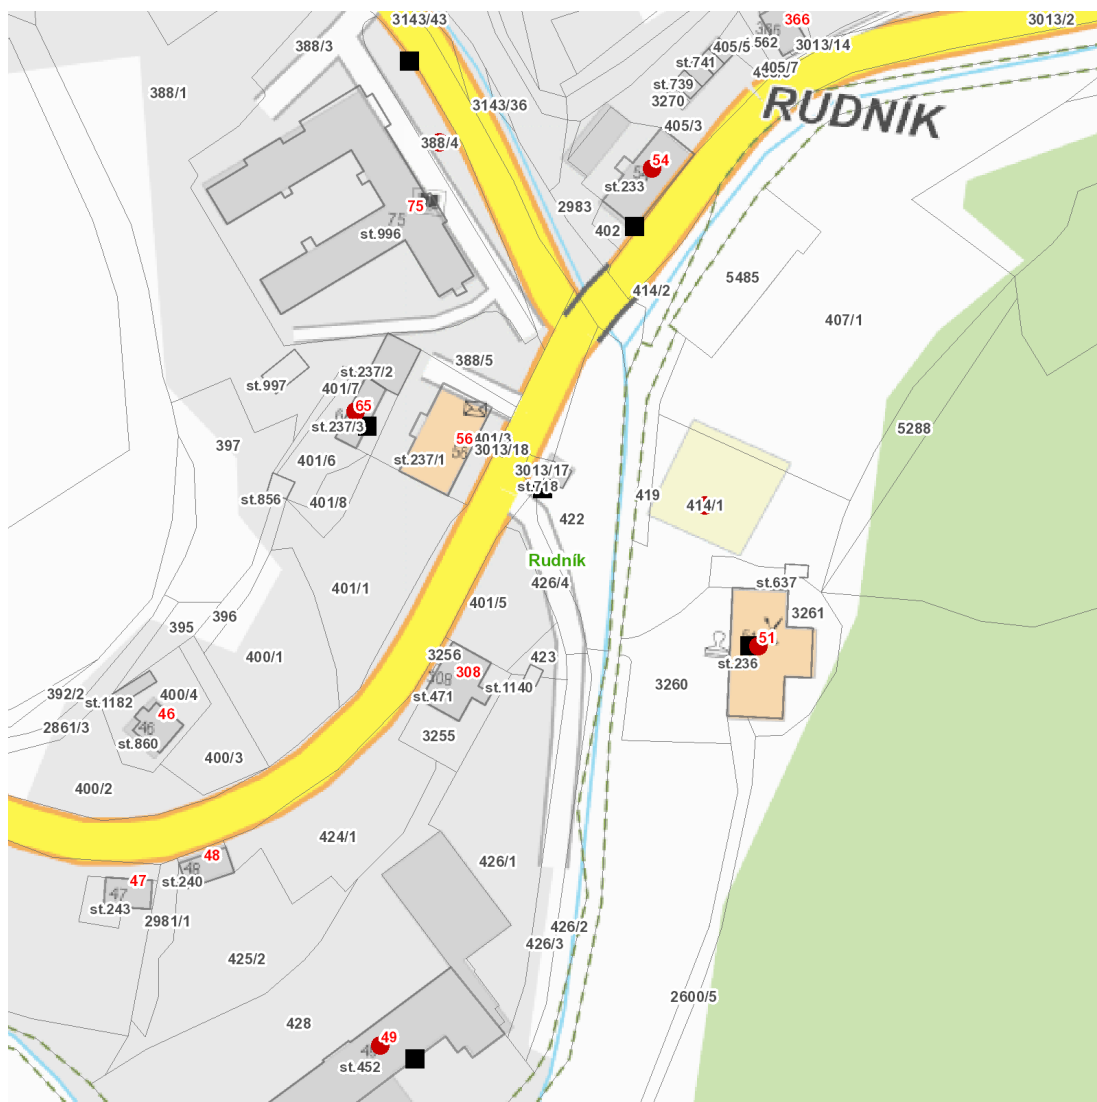

dne 14. 6. 2022 od 7:30 do 17:30 hodin

Orientační mapový podklad odstávkou dotčených lokalit

VYSVĚTLIVKY

- – adresy dotčené odstávkou elektřiny
- – místa připojení k elektrické síti dotčená odstávkou

INFORMACE ZASLÁNA

IDDS: z86bx3g (Obec Rudník)