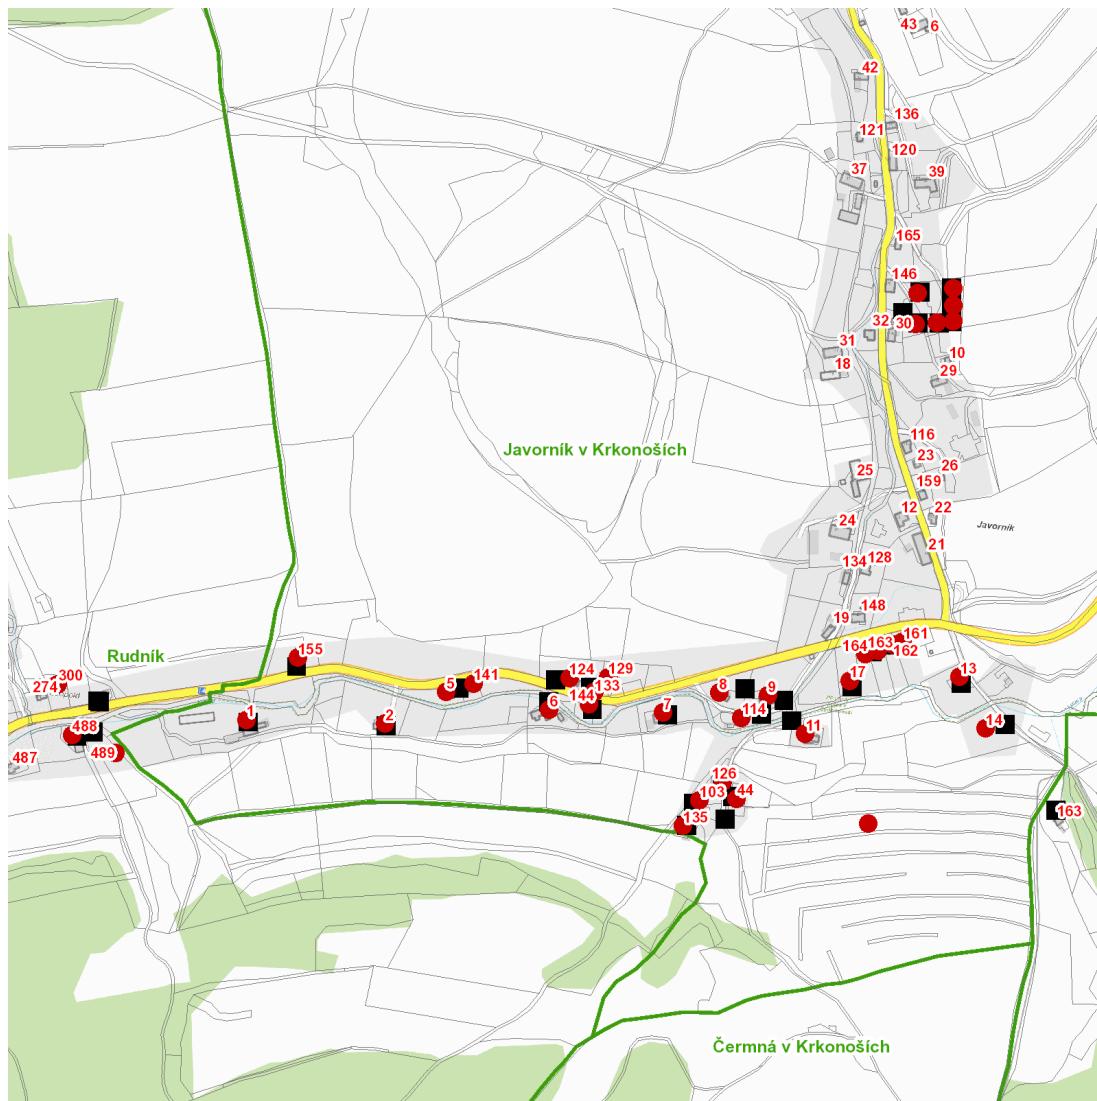

Plánovaná odstávka zahrnuje tyto lokality:**Rudník (okres Trutnov)**část obce **Javorník**

č. p. 1, 2, 5-9, 11, 13, 14, 17, 44, 103, 114, 124, 126, 129, 133, 135, 141, 144, 155, 161, 162, 163, 164

část obce **Rudník**

č. p. 300, 488, 489

kat. území **Javorník v Krkonoších** (kód **657875**): parcelní č. 240, 241, 242, 243, 244, 245, 270/7, 271

UPOZORNĚNÍ

Dotčené zařízení distribuční soustavy je nutné i v době odstávky považovat za zařízení pod napětím, a proto vás žádáme o dodržení všech zásad bezpečnosti a provedení opatření potřebných k zamezení případných škod na zdraví a majetku. | Provozovatelé výroben elektřiny jsou povinni zajistit přerušení dodávky elektřiny z výroby do vypnutého úseku distribuční soustavy.

dne **13. 7. 2022** od **8:00** do **13:00** hodin**Orientační mapový podklad odstávkou dotčených lokalit****VYSVĚTLIVKY**

- – adresy dotčené odstávkou elektřiny
- – místa připojení k elektrické síti dotčená odstávkou