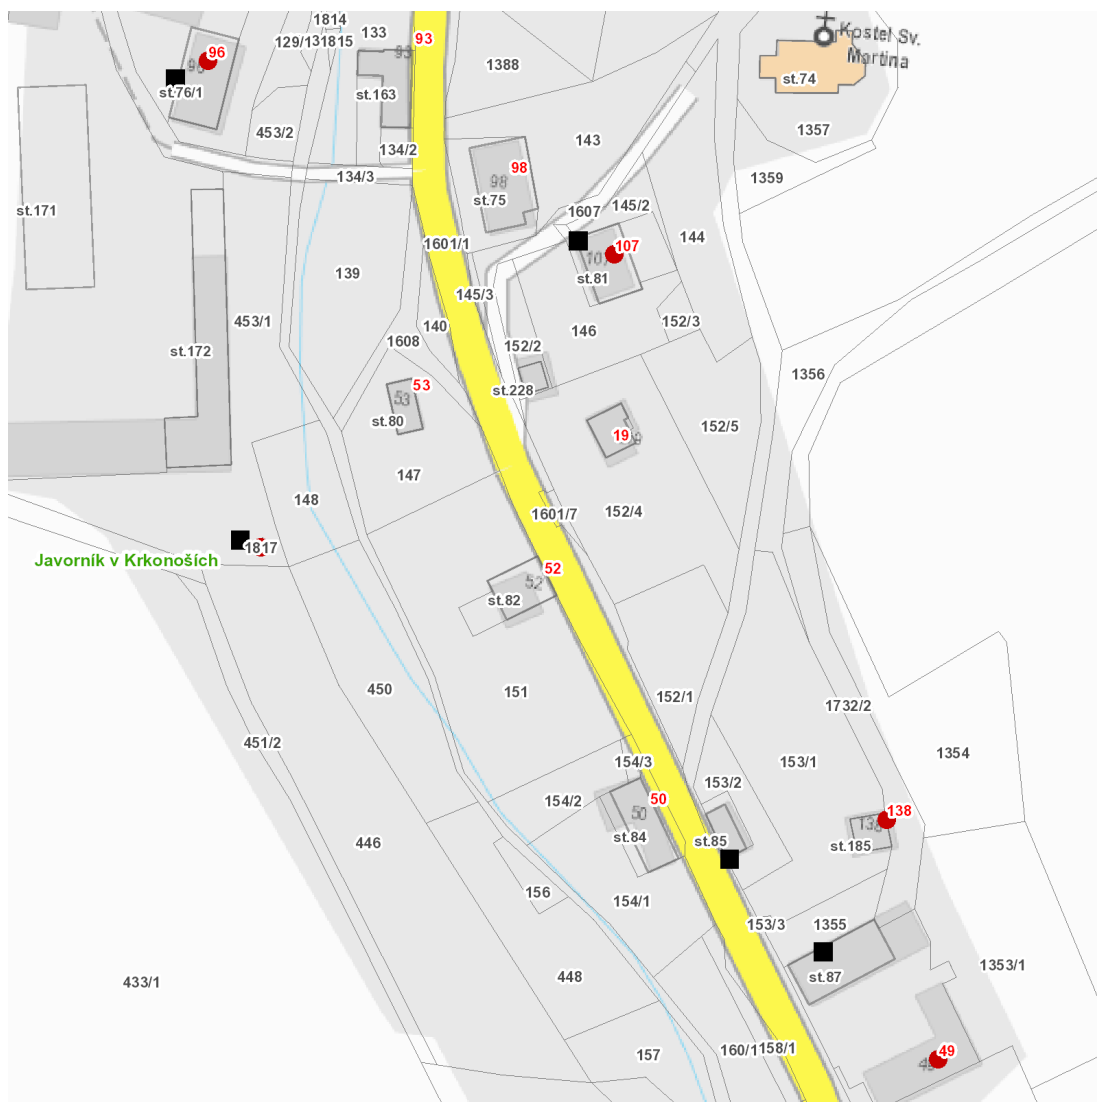

dne 14. 7. 2022 od 11:30 do 15:00 hodin

Orientační mapový podklad odstávkou dotčených lokalit

VYSVĚTLIVKY

- – adresy dotčené odstávkou elektřiny
- – místa připojení k elektrické síti dotčená odstávkou

INFORMACE ZASLÁNA

IDDS: z86bx3g (Obec Rudník)